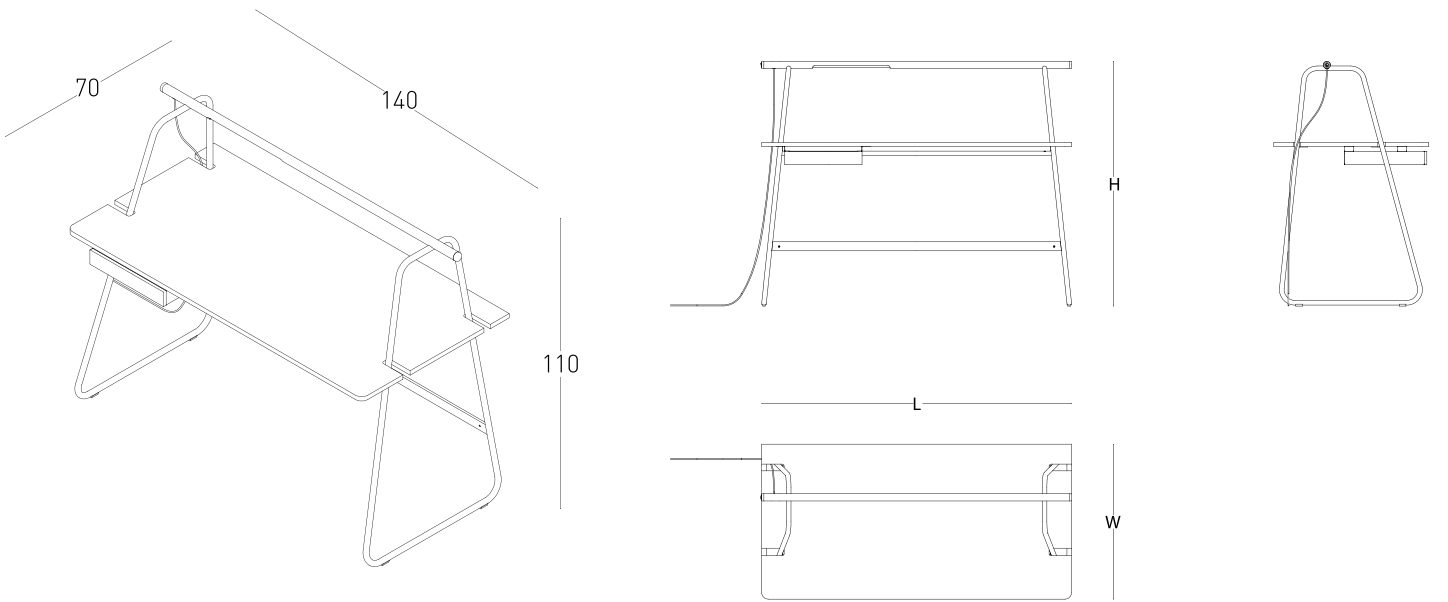

ölçü tablosu _____